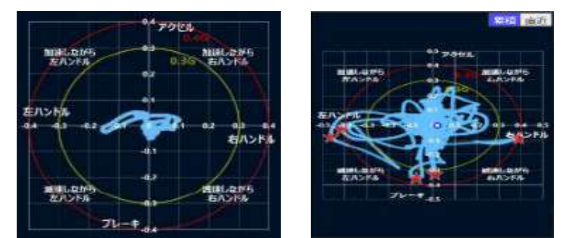

加速度円グラフ表示

※長時間録画モードでのSDカード2枚使用時は1枚目のSDカードがいっぱいになると2枚目に録画が始まります。